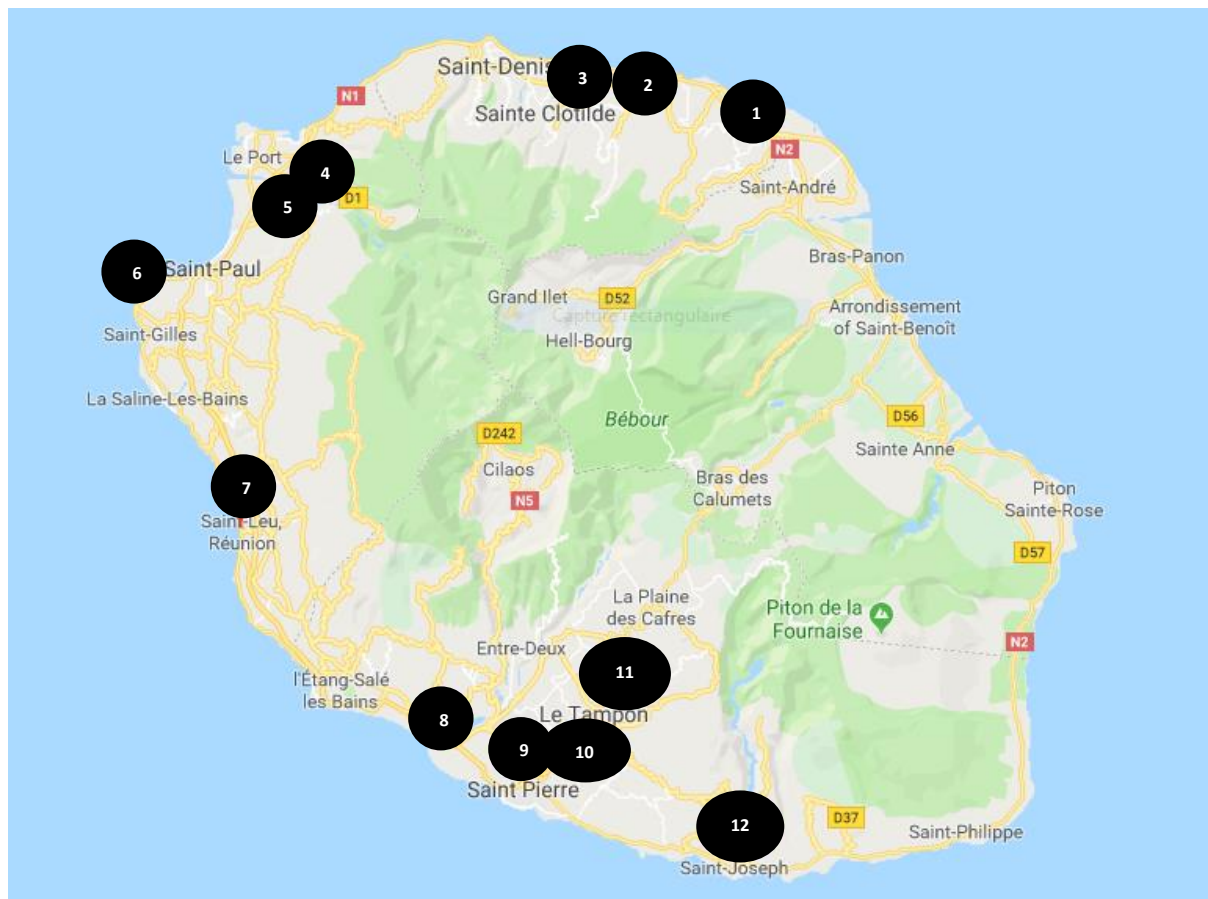

Retrouvez la liste des boutiques CANAL+ STORE Réunion et les horaires d'ouverture :

1. CANAL+ STORE Ste Suzanne : du mardi au samedi de 9h à 17h
2. CANAL+ STORE Ste Clotilde : du mardi au samedi de 9h à 17h
3. CANAL+ STORE Technopole : lundi 11 mai : 8h30-16h / Du mardi au vendredi : 8h30- 17h
4. CANAL+ STORE Sacré Cœur : du mardi au samedi : 8h30- 14h - 14h30-20h
5. CANAL+ STORE Le Port : lundi 14h30 à 17h30 / Mardi au vendredi 8h30- 12h - 14h15- 17h30
6. CANAL+ STORE Savannah : du mardi au jeudi : 8h30-13h30 - 14h-18h30
Vendredi-Samedi : 8h30-13h30 / 14h-19h
7. CANAL+ STORE Portail : du mardi au jeudi : 8h30-14h / 14h30-20h
Vendredi/Samedi : 8h30-14h - 14h30-20h30 / Le 21/05 : 8h30-14h / 14h30-19h
8. CANAL+ STORE St Louis : du lundi au samedi 8h- 12h
9. CANAL+ STORE St Pierre : du mardi au samedi : 8h30-13h30 - 14h-19h
10. CANAL+ STORE Canabady : du mardi au samedi : 9h-14h - 14h30-19h
11. CANAL+ STORE La Chatoire Tampon : du mardi au samedi 9h-17h
12. CANAL+ STORE St Joseph : Lundi : 13h30-17h / Mardi au vendredi : 8h30-12h - 13h30-17h
Samedi : 8h30-12h / 13h30-16h