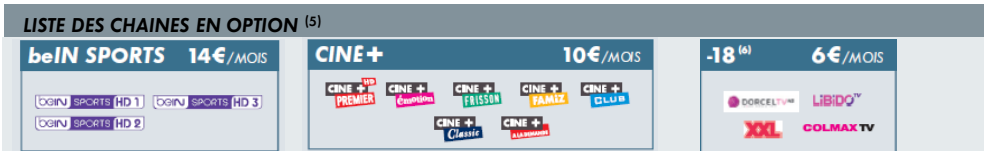

Sous réserve de compatibilité technique et d'éligibilité xDSL ou Fibre de votre ligne téléphonique et d'un engagement de douze (12) mois. Pour tester votre ligne, contactez notre service clients au 10 57 (prix d'un appel local depuis un poste fixe, inclus dans votre abonnement depuis votre ligne CANALBOX), ouvert 7J/7 et 24H/24 ou connectez-vous sur canalbox-reunion.com pour connaître la boutique la plus proche de chez vous.

HAUT DEBIT xDSL		CANALBOX DUO		CANALBOX TRIO	
PRIX MENSUEL (1)		34,90€ /MOIS	39,90€ /MOIS	43,90€ /MOIS	48,90€ /MOIS
INTERNET (2)	EN VDSL2 jusqu'à : 100 Mb/s en débit descendant 30 Mb/s en débit montant EN ADSL jusqu'à : 20 Mb/s en débit descendant 1 Mb/s en débit montant	✓	✓	✓	✓
TELEPHONE (3) APPELS ILLIMITES 24H/24 ET 7J/7	VERS + DE 50 DESTINATIONS	✓	✓	✓	✓
	VERS LES MOBILES <small>(LOCAL + MAYOTTE + METROPOLE)</small>		✓		✓
TV (4)				✓	✓
MODEM CANALBOX		LOCATION INCLUSE			

FIBRE		CANALBOX DUO		CANALBOX TRIO	
PRIX MENSUEL (1)		39,90€ /MOIS	44,90€ /MOIS	48,90€ /MOIS	53,90€ /MOIS
INTERNET (2)	Jusqu'à : 1 Gb/s en débit descendant 500 Mb/s en débit montant	✓	✓	✓	✓
TELEPHONE (3) APPELS ILLIMITES 24H/24 ET 7J/7	VERS + DE 50 DESTINATIONS	✓	✓	✓	✓
	VERS LES MOBILES <small>(LOCAL + MAYOTTE + METROPOLE)</small>		✓		✓
TV (4)				✓	✓
MODEM CANALBOX		LOCATION INCLUSE			